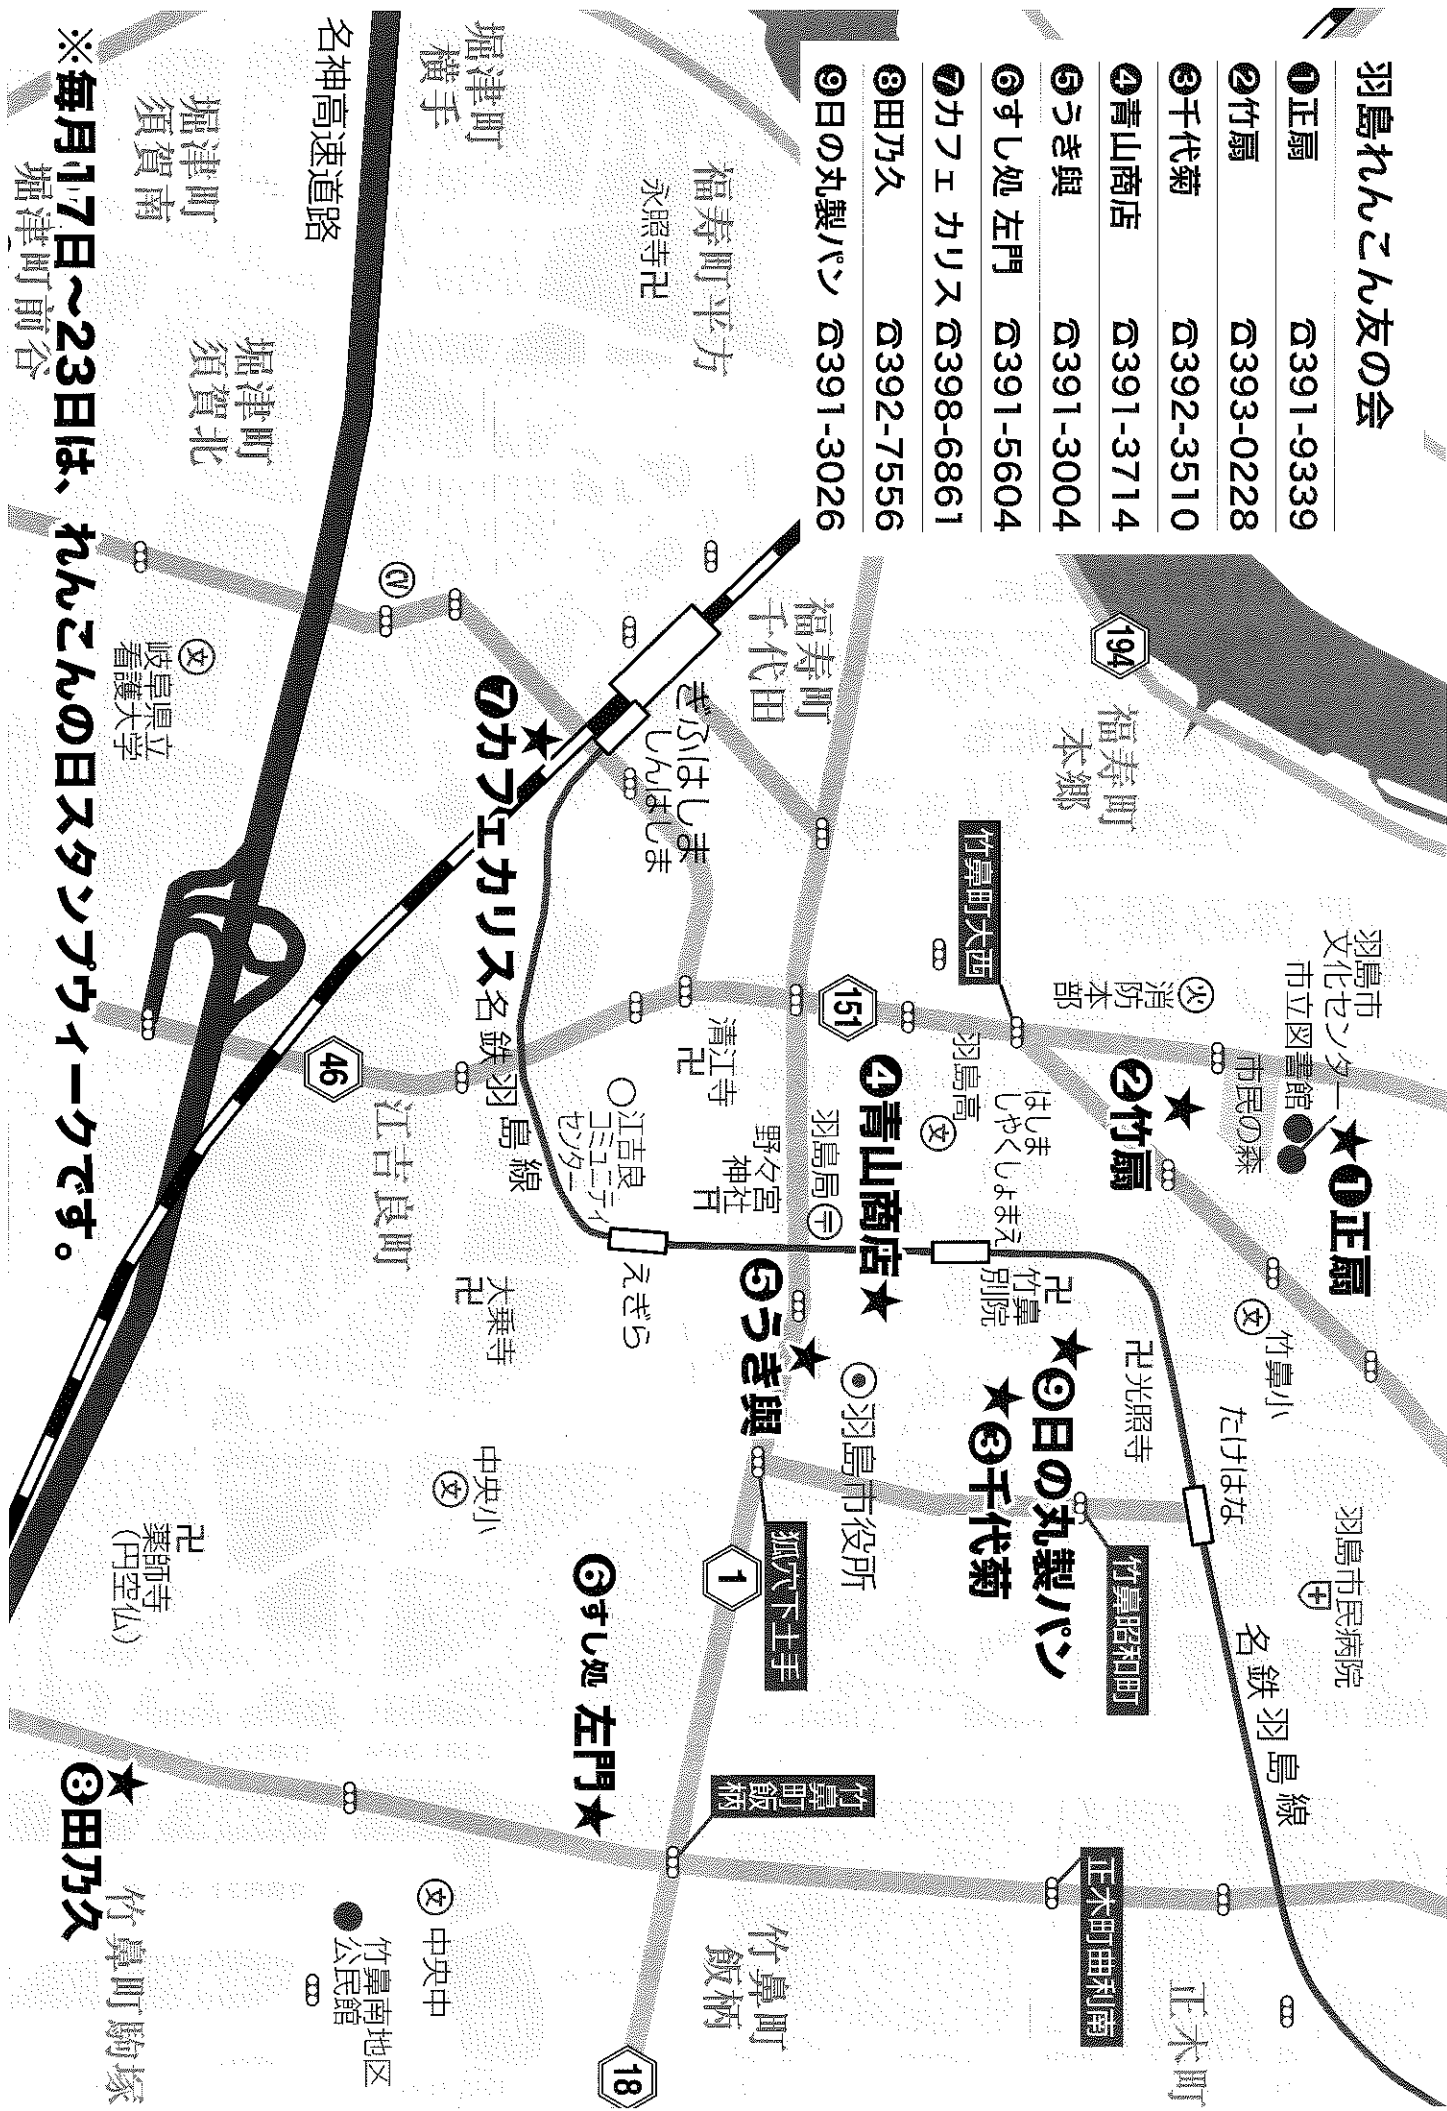

羽島れんこん友の会

- ① 正扇 ☎391-9339
- ② 竹扇 ☎393-0228
- ③ 千代菊 ☎392-3510
- ④ 青山商店 ☎391-3714
- ⑤ うき與 ☎391-3004
- ⑥ すし処 左門 ☎391-5604
- ⑦ カフエ カリス ☎398-6861
- ⑧ 田乃久 ☎392-7556
- ⑨ 日の丸製パン ☎391-3026

※毎月17日～23日は、れんこんの日スタンプツアーです。
堀津町前谷

★⑧田乃久
竹鼻町駒塚